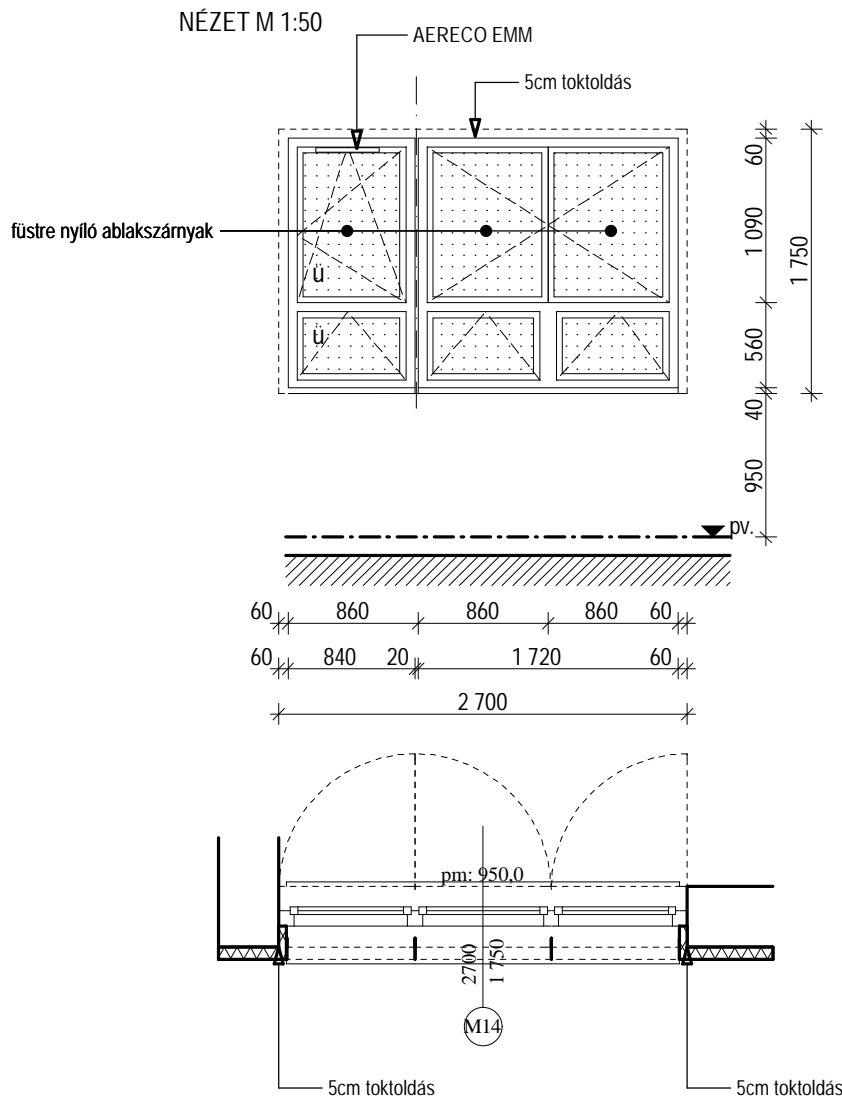

megnevezés	Homlokzati nyílászáró				M14			
névleges méret	2700/1500		toló-fix	bukó-nyíló	bukó	S		
párkány/könyöklő	párkány porszórt alumínium- fehér színben / könyöklő: HELOPAL- fehér színben							
zár szerkezet	tipusnak megfelelő nyíló, bukó-nyíló vasalat, RAL9016 (fehér) porszórt kilincs	Földszinti alaprajz	-	-	-	1		
kapcs. falszerkezet	meglévő téglafalazat	Emeleti alaprajz	-	-	-	1		
tok	fehér műanyag 3 kamrás, idomacél merevítésű PVC profilok, kettős EPDM gumi tömítéses							
üvegezés	4+16+4 mm hőszigetelő üvegezés (U _{köv.} =1.1 W/m ² K), argongáz töltésű							
megjegyzés	AERECO EMM (függ. légáramú) Higrszabályozású szellőző ráccsal készül. A felső három ablakszárny füstre automatikusan nyíló, motoros nyitással.		Összesen	-	-	-	2	

rajz

Méretek a helyszínen ellenőrizendők!

ALAPRAJZ M 1:50