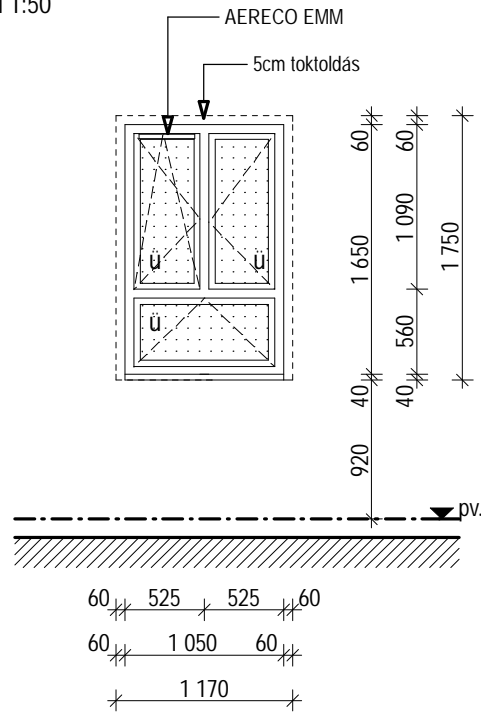

megnevezés	Homlokzati nyílászáró				M12	
névleges méret	1170/1750		toló-fix	bukó-nyíló	bukó	S
párkány/könyöklő	párkány porszórt alumínium- fehér színben / könyöklő: HELOPAL- fehér színben					
zár szerkezet	tipusnak megfelelő bukó, bukó-nyíló vasalat, RAL9016 (fehér) porszórt kilincs	Földszinti alaprajz	-	-	-	2
kapcs. falszerkezet	meglévő téglafalazat	Emeleti alaprajz	-	-	-	-
tok	fehér műanyag 3 kamrás, idomacél merevítésű PVC profilok,kettős EPDM gumi tömítéses					
üvegezés	4+16+4 mm hőszigetelő üvegezés (U _{köv.} =1.1 W/m ² K), argongáz töltésű					
megjegyzés	ablak kívül szunyoghálóval, AERECO EMM (függ. légáramú) Higr szabályozású szellőzőráccsal készül	Összesen	-	-	-	2

rajz

Méretek a helyszínen ellenőrizendők!

NÉZET M 1:50

ALAPRAJZ M 1:50