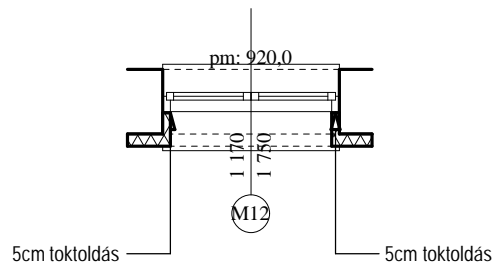

megnevezés	Homlokzati nyílászáró				M12	
névleges méret	1170/1750		toló-fix	bukó-nyíló	bukó	S
párkány/könyöklő	párkány porszórt alumínium- fehér színben / könyöklő: HELOPAL- fehér színben					
zár szerkezet	tipusnak megfelelő bukó, bukó-nyíló vasalat, RAL9016 (fehér) porszórt kilincs	Földszinti alaprajz	-	-	-	2
kapcs. falszerkezet	meglévő téglafalazat	Emeleti alaprajz	-	-	-	-
tok	fehér műanyag 3 kamrás, idomacél merevítésű PVC profilok,kettős EPDM gumi tömítéses					
üvegezés	4+16+4 mm hőszigetelő üvegezés (U _{köv.} =1.1 W/m ² K), argongáz töltésű					
megjegyzés	ablak kívül szunyoghálóval, AERECO EMM (függ. légáramú) Higr szabályozású szellőzőráccsal készül	Összesen	-	-	-	2

rajz

Méretek a helyszínen ellenőrizendők!

NÉZET M 1:50

ALAPRAJZ M 1:50