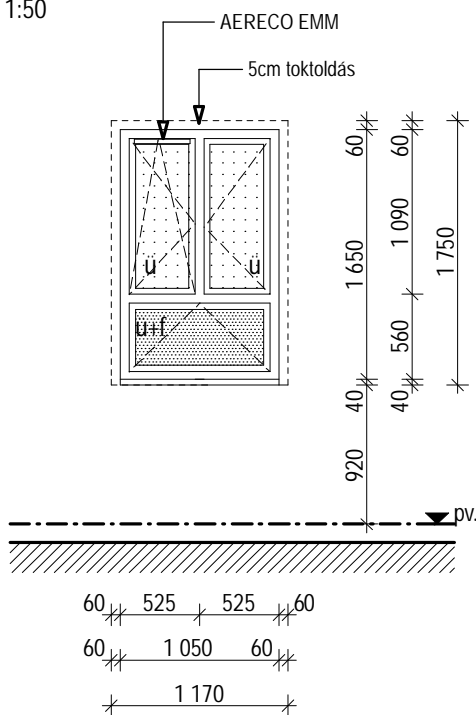

megnevezés	Homlokzati nyílászáró				M11a							
névleges méret	1170/1750		toló-fix	bukó-nyíló	bukó	S						
párkány/könyöklő	párkány porszórt alumínium- fehér színben / könyöklő: HELOPAL- fehér színben											
zár szerkezet	tipusnak megfelelő bukó, bukó-nyíló vasalat, RAL9016 (fehér) porszórt kilincs	Földszinti alaprajz	-	-	-	3						
kapcs. falszerkezet	meglévő téglafalazat	Emeleti alaprajz	-	-	-	-						
tok	fehér műanyag 3 kamrás, idomacél merevítésű PVC profilok, kettős EPDM gumi tömítéses											
üvegezés	4+16+4 mm hőszigetelő üvegezés (U _{köv.} =1.1 W/m ² K), argongáz töltésű											
megjegyzés	Alsó bukószárny belső üvegfelülete opal színű betekintéstgátló fóliával, ablak kívül szunyoghálóval AERECO EMM (függ. légáramú) Higoszabályozású szellőzőráccsal készül							Összesen	-	-	-	3

rajz

Méretek a helyszínen ellenőrizendők!

NÉZET M 1:50

ALAPRAJZ M 1:50