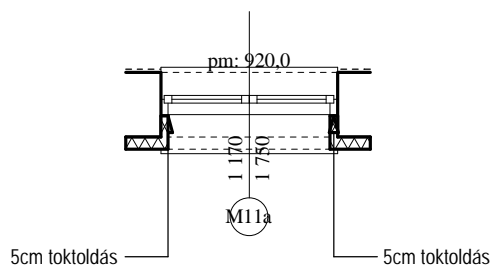

megnevezés	Homlokzati nyílászáró				M11a							
névleges méret	1170/1750		toló-fix	bukó-nyíló	bukó	S						
párkány/könyöklő	párkány porszórt alumínium- fehér színben / könyöklő: HELOPAL- fehér színben											
zár szerkezet	tipusnak megfelelő bukó, bukó-nyíló vasalat, RAL9016 (fehér) porszórt kilincs	Földszinti alaprajz	-	-	-	3						
kapcs. falszerkezet	meglévő téglafalazat	Emeleti alaprajz	-	-	-	-						
tok	fehér műanyag 3 kamrás, idomacél merevítésű PVC profilok, kettős EPDM gumi tömítéses											
üvegezés	4+16+4 mm hőszigetelő üvegezés (U _{köv.} =1.1 W/m ² K), argongáz töltésű											
megjegyzés	Alsó bukószárny belső üvegfelülete opal színű betekintéstgátló fóliával, ablak kívül szunyoghálóval AERECO EMM (függ. légáramú) Higoszabályozású szellőzőráccsal készül							Összesen	-	-	-	3

rajz

Méretek a helyszínen ellenőrizendők!

NÉZET M 1:50

ALAPRAJZ M 1:50