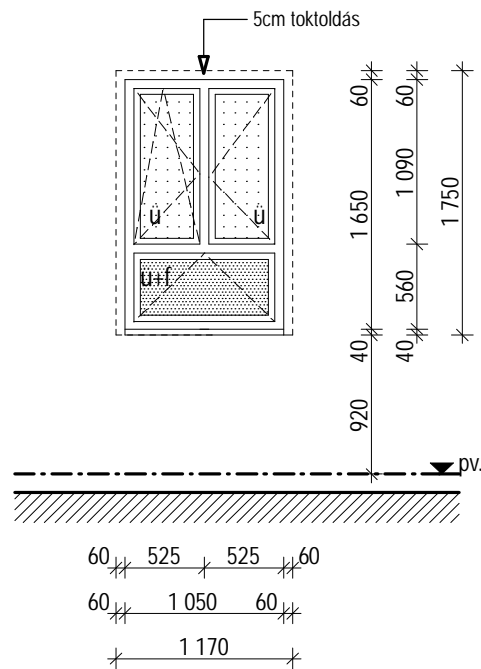

megnevezés	Homlokzati nyílászáró				M11	
névleges méret	1170/1750		toló-fix	bukó-nyíló	bukó	S
párkány/könyöklő	párkány porszórt alumínium- fehér színben / könyöklő: HELOPAL- fehér színben					
zár szerkezet	típusnak megfelelő bukó, bukó-nyíló vasalat, RAL9016 (fehér) porszórt kilincs	Földszinti alaprajz	-	-	-	2
kapcs. falszerkezet	meglévő téglafalazat	Emeleti alaprajz	-	-	-	-
tok	fehér műanyag 3 kamrás, idomacél merevítésű PVC profilok, kettős EPDM gumi tömítéses					
üvegezés	4+16+4 mm hőszigetelő üvegezés (U _{köv.} =1.1 W/m ² K), argongáz töltésű					
megjegyzés	Alsó bukószárny belső üvegfelülete opal színű betekintéstgátló fóliával, ablak kívül szunyoghálóval	Összesen	-	-	-	2

rajz

Méretek a helyszínen ellenőrizendők!

NÉZET M 1:50

ALAPRAJZ M 1:50