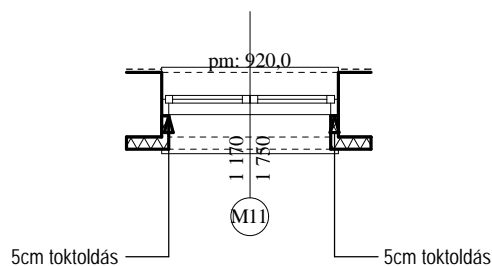

megnevezés	Homlokzati nyílászáró				M11	
névleges méret	1170/1750		toló-fix	bukó-nyíló	bukó	S
párkány/könyöklő	párkány porszórt alumínium- fehér színben / könyöklő: HELOPAL- fehér színben					
zár szerkezet	típusnak megfelelő bukó, bukó-nyíló vasalat, RAL9016 (fehér) porszórt kilincs	Földszinti alaprajz	-	-	-	2
kapcs. falszerkezet	meglévő téglafalazat	Emeleti alaprajz	-	-	-	-
tok	fehér műanyag 3 kamrás, idomacél merevítésű PVC profilok, kettős EPDM gumi tömítéses					
üvegezés	4+16+4 mm hőszigetelő üvegezés (U _{köv.} =1.1 W/m ² K), argongáz töltésű					
megjegyzés	Alsó bukószárny belső üvegfelülete opal színű betekintéstgátló fóliával, ablak kívül szunyoghálóval	Összesen	-	-	-	2

rajz

Méretek a helyszínen ellenőrizendők!

NÉZET M 1:50

ALAPRAJZ M 1:50