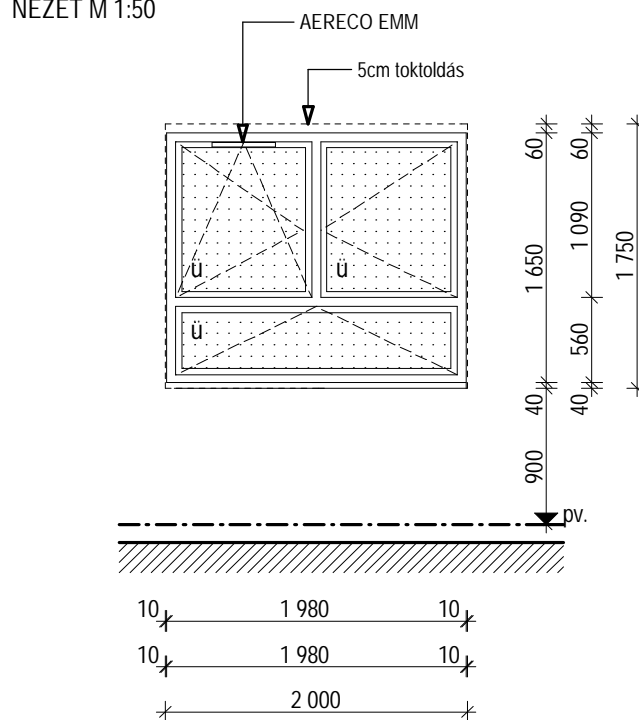

megnevezés	Homlokzati nyílászáró				M5			
névleges méret	2000/1750				toló-fix	bukó-nyíló	bukó	S
párkány/könyöklő	párkány porszórt alumínium- fehér színben / könyöklő: HELOPAL- fehér színben							
zár szerkezet	típusnak megfelelő bukó, bukó-nyíló vasalat, RAL9016 (fehér) porszórt kilincs				Földszinti alaprajz	-	-	-
kapcs. falszerkezet	POROTHERM 44 HS téglafalazat				Emeleti alaprajz	-	-	1
tok	fehér műanyag 3 kamrás, idomacél merevítésű PVC profilok, kettős EPDM gumi tömítés							
üvegezés	4+16+4 mm hőszigetelő üvegezés (Uköv.=1.1 W/m ² K), argongáz töltésű							
megjegyzés	ablak kívül szunyoghálóval AERECO EMM (függ. légáramú) Higroszabályozású szellőzőráccsal készül				Összesen	-	-	1

rajz

Méretek a helyszínen ellenőrizendők!

NÉZET M 1:50

ALAPRAJZ M 1:50