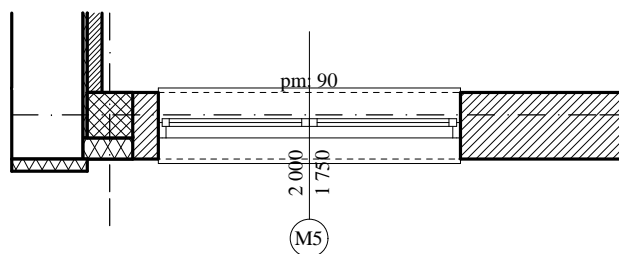

megnevezés	Homlokzati nyílászáró				M5			
névleges méret	2000/1750				toló-fix	bukó-nyíló	bukó	S
párkány/könyöklő	párkány porszórt alumínium- fehér színben / könyöklő: HELOPAL- fehér színben							
zár szerkezet	típusnak megfelelő bukó, bukó-nyíló vasalat, RAL9016 (fehér) porszórt kilincs				Földszinti alaprajz	-	-	-
kapcs. falszerkezet	POROTHERM 44 HS téglafalazat				Emeleti alaprajz	-	-	1
tok	fehér műanyag 3 kamrás, idomacél merevítésű PVC profilok, kettős EPDM gumi tömítés							
üvegezés	4+16+4 mm hőszigetelő üvegezés (Uköv.=1.1 W/m ² K), argongáz töltésű							
megjegyzés	ablak kívül szunyoghálóval AERECO EMM (függ. légáramú) Higroszabályozású szellőzőráccsal készül				Összesen	-	-	1

rajz

Méretek a helyszínen ellenőrizendők!

NÉZET M 1:50

ALAPRAJZ M 1:50