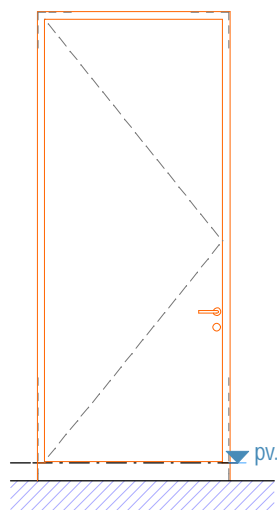

megnevezés	Egyszárnyú tűzgátló ajtó	BTG5	B57451		
tok rendelési méret	1250/2975 DIN szabvány szerint	sztint	jobb	bal	S
névleges méret	1260/2980 DIN szabvány szerint	földszint	-	1	1
tokszerkezet	acél válaszfal tok, körbe gumi tömítéssel, porszórt, RAL 9006 ezüstszürke színben	I. emelet	-	-	-
szárnyszerkezet	felület: CPL-laminát ajtólap / szín: Bu 99 Buche laminátum lapszerkezet: furatos forgácslap betét (normál) / élszerkezet: keményfa falc	összesen	-	1	1
küszöb	automata küszöbvel				
vasalatok	típus szerinti tűzgátló rozsdamentes vasalat / rozsdamentes acél kilincs				
zár szerkezet	biztonsági zár, önműködő ajtócsukó				
kapcs. falszerkezet	38 cm vtg téglá km. fal				
megjegyzés	30 perces tűzgátló ajtólap	utólag szerelhető			

rajz

Méretetek a helyszínen ellenőrizendők!

NÉZET M 1:50

névleges méret: 2 980
tok külméret: 2 985

névleges méret: 1 260

tok külméret: 1 276

METSZET M 1:50

ALAPRAJZ M 1:50