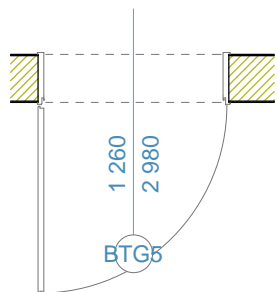

megnevezés	Egyszárnyú tűzgátló ajtó	BTG5	B57451		
tok rendelési méret	1250/2975 DIN szabvány szerint	sztint	jobb	bal	S
névleges méret	1260/2980 DIN szabvány szerint	földszint	-	1	1
tokszerkezet	acél válaszfal tok, körbe gumi tömítéssel, porszórt, RAL 9006 ezüstszürke színben	I. emelet	-	-	-
szárnyszerkezet	felület: CPL-laminát ajtólap / szín: Bu 99 Buche laminátum lapszerkezet: furatos forgácslap betét (normál) / élszerkezet: keményfa falc	összesen	-	1	1
küszöb	automata küszöbvel				
vasalatok	típus szerinti tűzgátló rozsdamentes vasalat / rozsdamentes acél kilincs				
zár szerkezet	biztonsági zár, önműködő ajtócsukó				
kapcs. falszerkezet	38 cm vtg téglá km. fal				
megjegyzés	30 perces tűzgátló ajtólap	utólag szerelhető			

rajz

Méretetek a helyszínen ellenőrizendők!

NÉZET M 1:50

névleges méret: 2 980
tok külméret: 2 985

névleges méret: 1 260

tok külméret: 1 276

METSZET M 1:50

ALAPRAJZ M 1:50