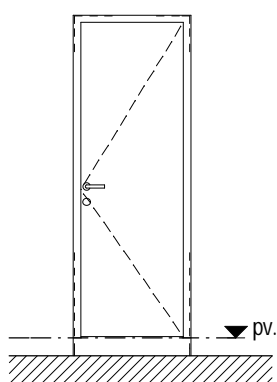

megnevezés	Egyszárnyú tűzgátló ajtó	BTG1	B17451		
tok rendelési méret	750/2125 DIN szabvány szerint	szint	jobb	bal	S
névleges méret	760/2130 DIN szabvány szerint	földszint	1	-	1
tokszerkezet	acél válaszfal tok, körbe gumi tömítéssel, porszórt, RAL 9006 ezüstszürke színben	I. emelet	-	-	-
szárnyszerkezet	felület: CPL-laminát ajtólap / szín: Bu 99 Buche laminátum lapszerkezet: furatos forgácslap betét (normál) / élszerkezet: keményfa falc				
		összesen	1	-	1
küszöb	automata küszöbvel				
vasalatok	típus szerinti tűzgátló rozsdamentes vasalat / rozsdamentes acél kilincs				
zár szerkezet	biztonsági zár, önműködő ajtócsukó				
kapcs. falszerkezet	24 - 44 cm vtg téglafal				
megjegyzés	30 perces tűzgátló ajtólap	utólag szerelhető			

rajz

Méretetek a helyszínen ellenőrizendők!

NÉZET M 1:50

névleges méret: 760
tok külméret: 776

METSZET M 1:50

ALAPRAJZ M 1:50