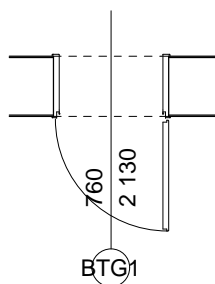

megnevezés	Egyszárnyú tűzgátló ajtó	BTG1	B17451		
tok rendelési méret	750/2125 DIN szabvány szerint	szint	jobb	bal	S
névleges méret	760/2130 DIN szabvány szerint	földszint	1	-	1
tokszerkezet	acél válaszfal tok, körbe gumi tömítéssel, porszórt, RAL 9006 ezüstszürke színben	I. emelet	-	-	-
szárnyszerkezet	felület: CPL-laminát ajtólap / szín: Bu 99 Buche laminátum lapszerkezet: furatos forgácslap betét (normál) / élszerkezet: keményfa falc				
		összesen	1	-	1
küszöb	automata küszöbvel				
vasalatok	típus szerinti tűzgátló rozsdamentes vasalat / rozsdamentes acél kilincs				
zár szerkezet	biztonsági zár, önműködő ajtócsukó				
kapcs. falszerkezet	24 - 44 cm vtg téglafal				
megjegyzés	30 perces tűzgátló ajtólap	utólag szerelhető			

rajz

Méretetek a helyszínen ellenőrizendők!

NÉZET M 1:50

névleges méret: 760
tok külméret: 776

METSZET M 1:50

ALAPRAJZ M 1:50