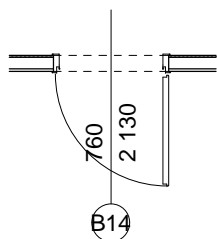

megnevezés	Egyszárnyú beltéri ajtó	B14	B15230		
tok rendelési méret	750/2125 DIN szabvány szerint	szint	jobb	bal	S
névleges méret	760/2130 DIN szabvány szerint	földszint	-	1	1
tokszerkezet	acél válaszfal tok, porszórt, RAL 9006 ezüstszürke színben	I. emelet	-	-	-
szárnyszerkezet	felület: CPL-laminát ajtólap / szín: Bu 99 Buche laminátum lapszerkezet: furatos forgácslap betét (normál) / élszerkezet: keményfa falc	összesen	-	1	1
küszöb	nincs				
vasalatok	típus szerinti rozsdamentes vasalat / rozsdamentes acél kilincs				
zár szerkezet	biztonsági zár				
kapcs. falszerkezet	14 cm vtg meglévő fal, egyoldali csempe burkolattal				
megjegyzés	szellőzőráccsal 435×80 mm "N" mérettel	utólag szerelhető			

rajz

Méretetek a helyszínen ellenőrizendők!

NÉZET M 1:50

névleges méret: 760  
tok külméret: 776

METSZET M 1:50

ALAPRAJZ M 1:50